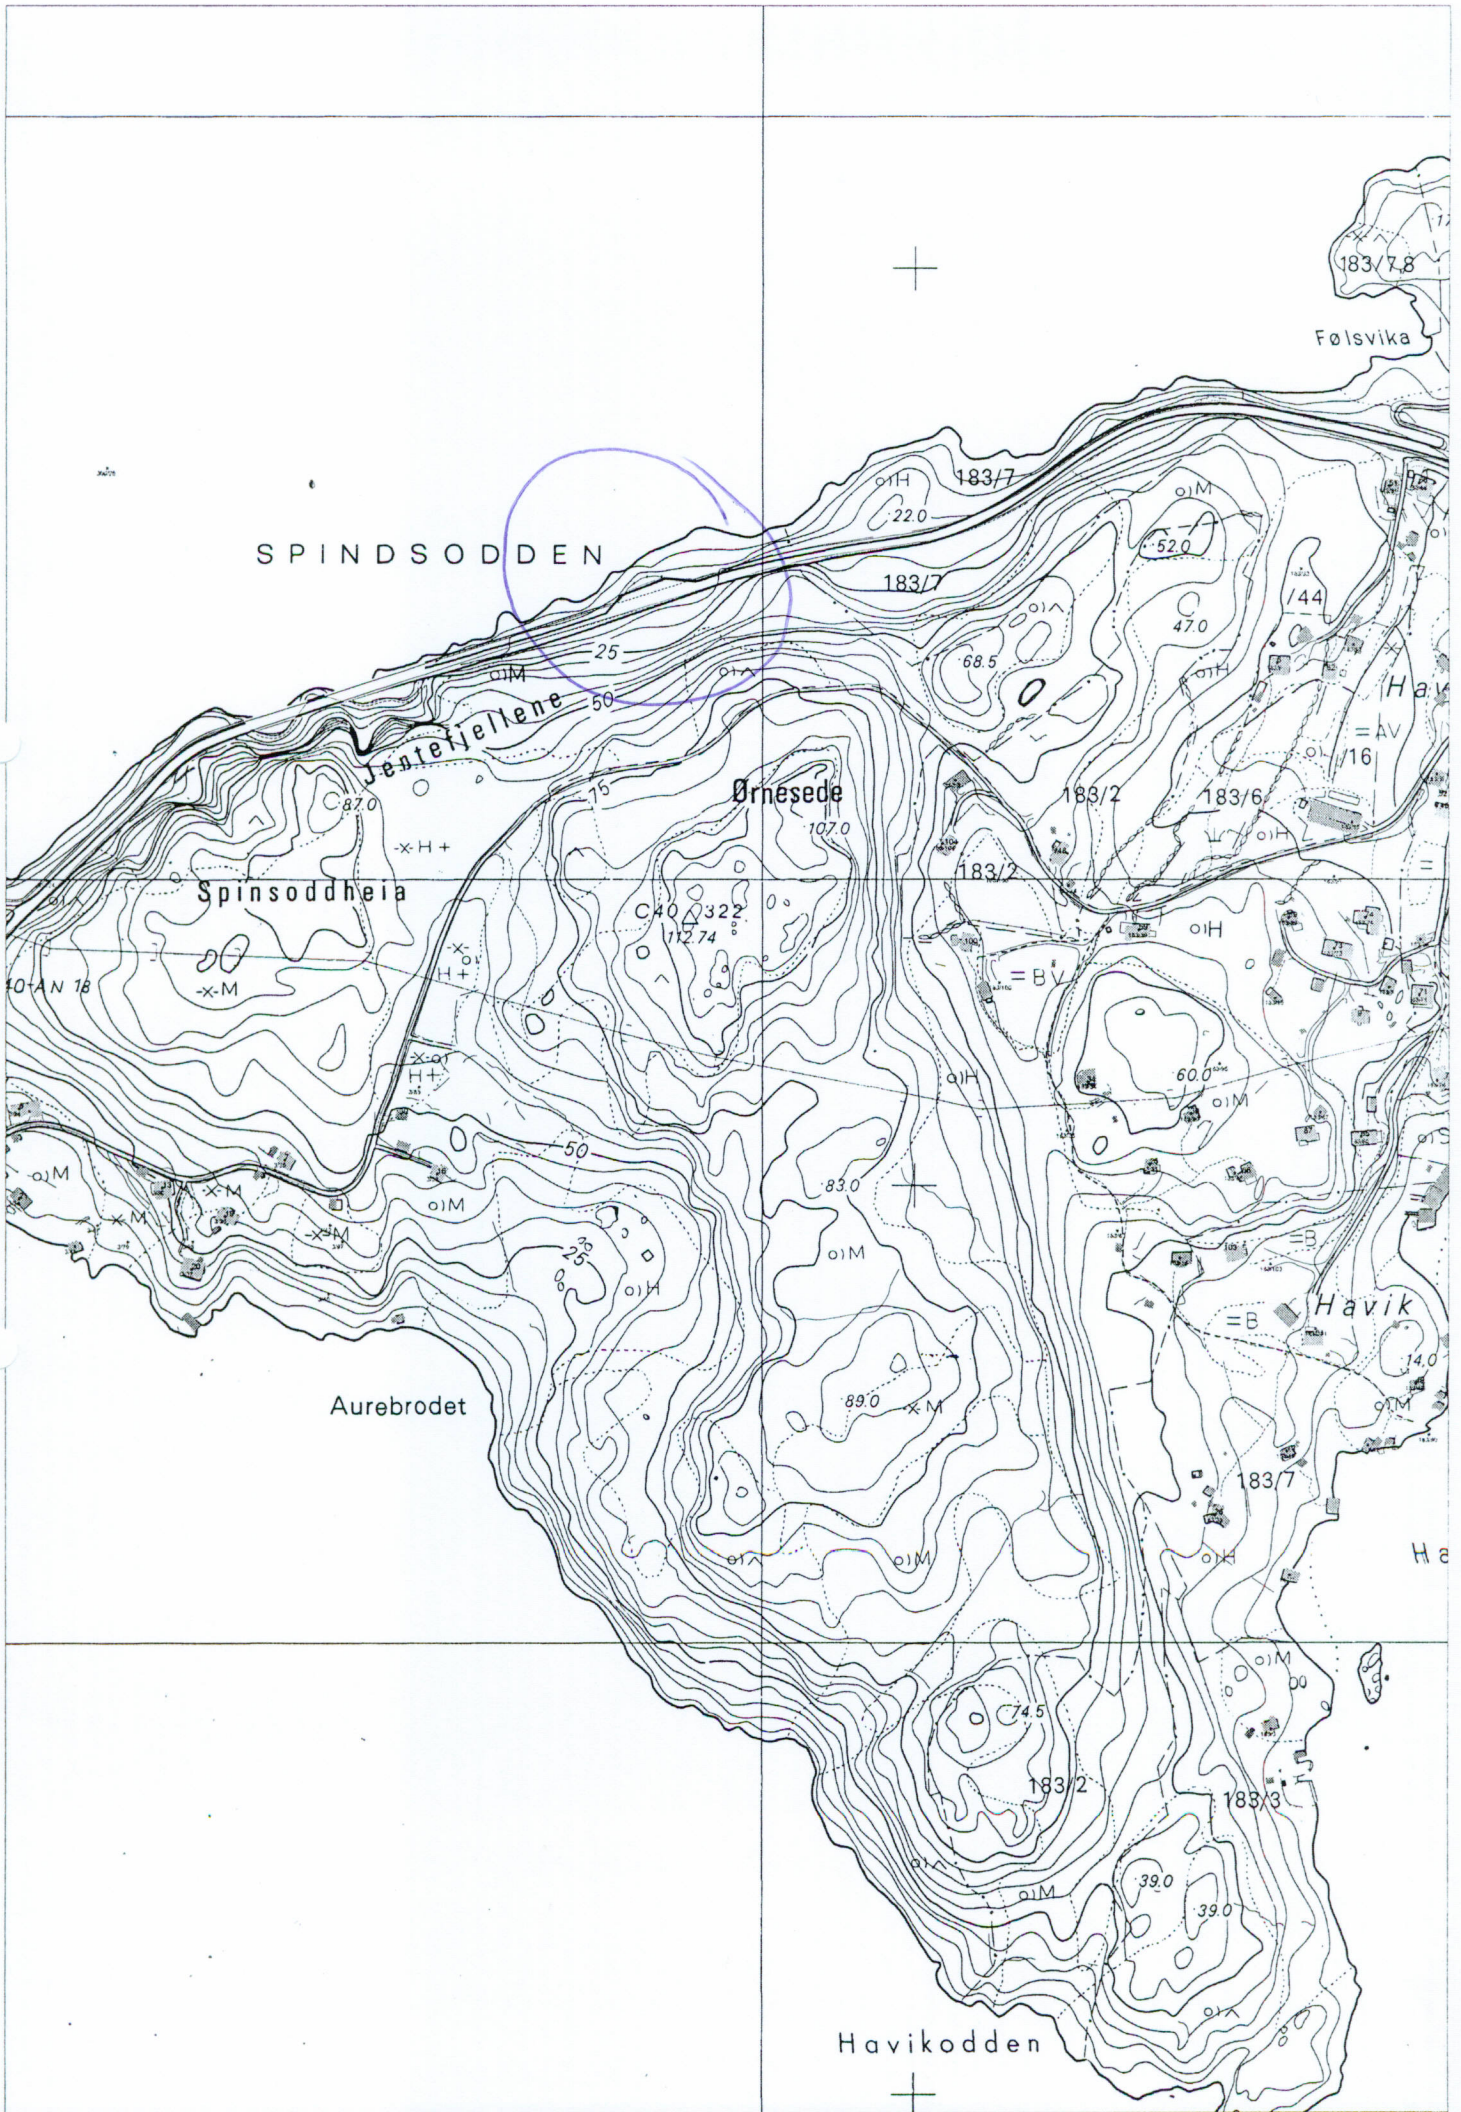

Plassering og oppsetting er allerede utført.

Mandal trafikkstasjon
Med hilsen

Sigurd Nåstad
avd.ing

3= Tidligere plassering
5= Ny plassering

N

Vest Agder Vegvesen
v/ Sigurd Njåstad
4550 Mandal

Farsund 25.06.2002

Fax: 3826 2790

Ad. flytting av opplysningstavle i Jentefjellene / Farsund

Jeg viser til telefonsamtale angående flytting av F&L Handelsstand opplysningstavle i Jentefjellene i Farsund.

Vi ønsker å flytte tavlen 3-4m lenger øst slik at vi kan få festet den i toppen med et stag utover mot sjøen.

Jeg har sendt en email med foto som viser plasseringen og følgende påtegning:

"I forbindelse med flytting av opplysningstavlen i Jentefjellene i Farsund, sender jeg

over disse tre foto som viser plasseringen.

- Tidligere plassering var pkt. 3 , vi ønsker nå å flytte denne til pkt. 5 slik at den kan få feste fra toppen og bakover.

Jeg sender fax av kartet som viser plasseringen.

Tavlen er laget i tre og er kobberbeslått rundt kantene. Bli beiset i samme farge som Infoskiltet til Nordsjøveien."